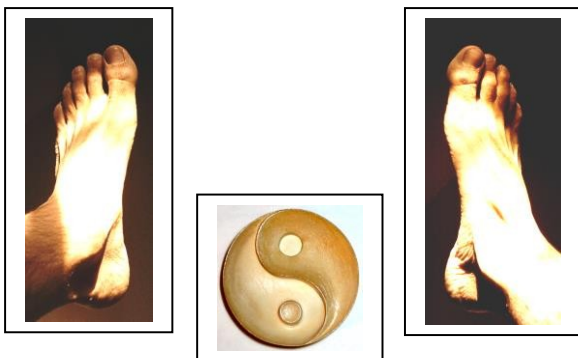

## Le Tao en 3 D

Le Tao nous propose différentes notions fondamentales dont :

- l'Ordre Naturel : c'est l'enseignement, par effet miroir que nous propose la Nature à travers ses formes et comportements.  
Il y a une seule façon de représenter le Tao. Son véritable sens de rotation est celui induit par la ligne serpentine. (La coquille des escargots sont des spirales à enroulement dextre.)  
Il n'y a que deux possibilités : Ordre ou Désordre, les deux existent mais ne peuvent cohabiter. (Il faut entendre Ordre au sens d'ordonnancement et Désordre au sens de chaos)
- le Choix : toute situation propose aux Humains de faire un choix.  
(chacun est libre également de refuser de choisir entre Ordre et Désordre, c'est aussi un choix)
- l'Unité
- L'Equilibre
- La Pensée positive
- C'est un Symbole rotatif : alternance possible en toute chose

### Suggestions d'utilisation :

L'utilisateur peut en fonction de ce qu'il ressent formuler une intention juste.

**Les Symboles Ondes de Forme<sup>®</sup>  
travaillent à remettre en état  
l'ordonnancement naturel du vivant  
et de ses Energies.**

- placer l'objet entre ses talons comme indiqué ci-dessous, vous pouvez être debout, assis ou allongé.  
Le travail Energétique se fera sur l'ensemble du corps.
- placer l'objet sur le corps directement sur une zone douloureuse ou spontanément là où on en ressent le besoin

Le Tao est un Symbole rotatif, donc il ne faut pas hésiter à orienter l'axe des deux points comme vous le ressentez.

Si vous ressentez un « désordre », le Tao en 3D est un outil qui vous accompagnera dans votre démarche pour rétablir l'Equilibre et par conséquent l'Ordonnancement.